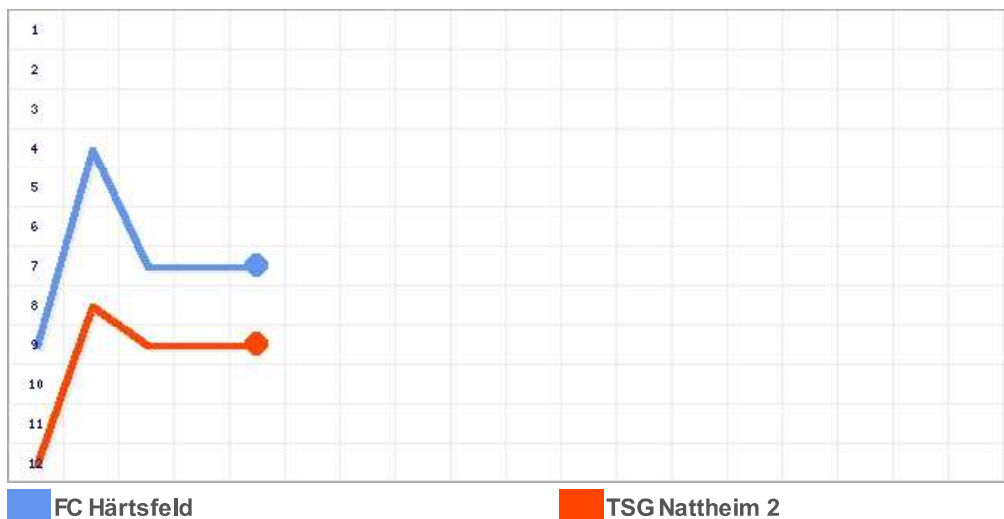

Fieberkurve Kreisliga B

Kreuztabelle Kreisliga B

	1.	2.	3.	4.	5.	6.	7.	8.	9.	10.	11.	12.
1. AC Milan Heidenheim 2			1:0	14.10.				0:8	30.09.	18.11.		
2. FC Härtsfeld	07.10.		10:0	0:2	04.11.		21.10.					
3. RSV Oggenhausen				30.09.				18.11.	1:5	04.11.	21.10.	
4. SV Auemheim								04.11.	18.11.	21.10.	07.10.	2:0
5. SV Altenberg	10:2		3:0	10.11.		21.10.	07.10.		4:1			
6. SV Bissingen	11.11.	18.11.	14.10.	4:0							3:0	30.09.
7. SV Bolheim	3:0		11.11.	0:2		1:2		30.09.	14.10.			
8. SV Eintracht Staufeu		1:1			14.10.	0:0				28.10.	2:0	11.11.
9. SV Mergelstetten 2		11.11.				04.11.		21.10.		07.10.	0:3	3:2
10. TSG Giengen		13.10.			30.09.	2:2	1:0				11.11.	6:2
11. TSG Nattheim 2	04.11.	30.09.			0:2		18.11.					14.10.
12. TSV Hebrerhtingen	21.10.	4:4	07.10.		18.11.		04.11.