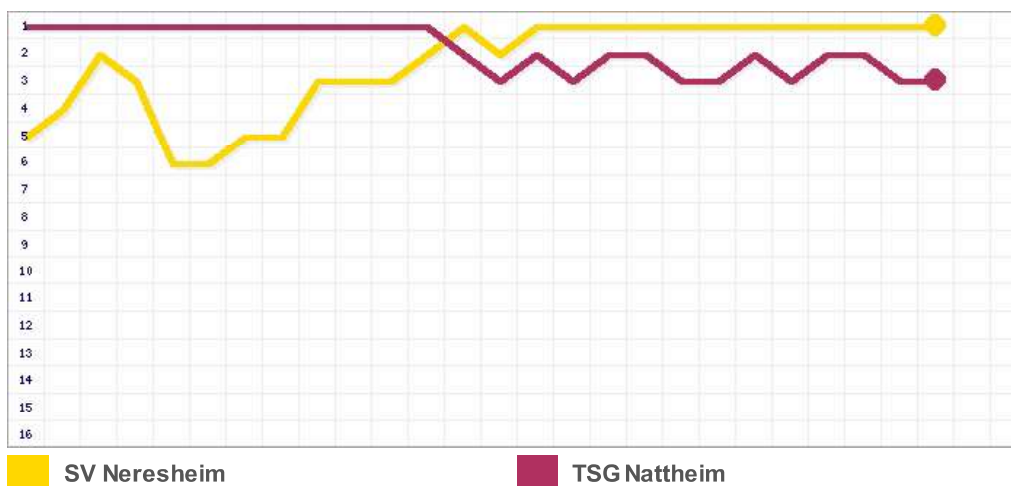

Fieberkurve Bezirksliga

SV Neresheim

TSG Nattheim